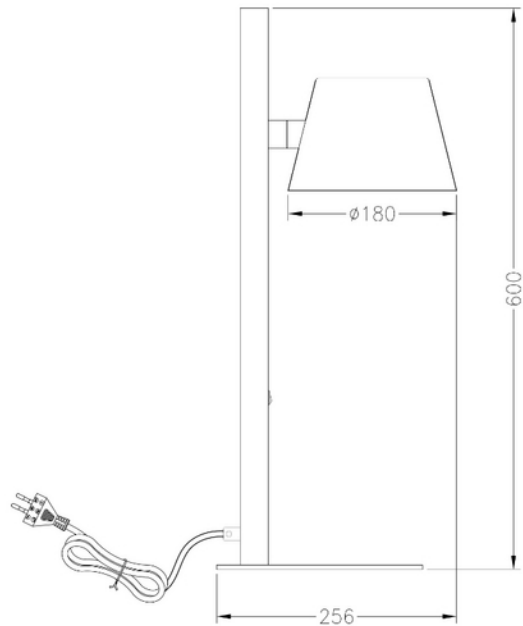

**PRODUKTDATABLAD**  
Polus Table E27 Max 40W BK  
Art.no: 119047-2

*Lighting Solutions*

## Polus Table E27 Max 40W BK

Polus Table er en flott og minimalistisk bordlampe som passer inn i et hvert rom. Benytt den som arbeidslys på skrivebordet eller som leselys på sengekanten. Høyde på 60cm og har AV/PÅ bryter. Kan ikke dimmes. Lampen har E27 sokkel og leveres uten lyskilde.

ELEKTRISKE DATA	
Beskyttelsesklasse	2
Dimmefunksjon (system)	Ingen
Spenning (V)	230V 50Hz
Lyskilde Maks Effekt (W) hvis Sokkel	40

TEKNISK DATA	
IP (system)	IP20
Utendørs	No

**PRODUKTDATABLAD**  
Polus Table E27 Max 40W BK  
Art.no: 119047-2

*Lighting Solutions*

LYSTEKNISKE DATA	
Lyskildetype	Lyskilde ikke inkludert
Sokkel / Base	E27

DIMENSJONER	
Bredde (produkt) (mm)	256.0
Høyde (produkt) (mm)	600.0
Vekt (produkt) (kg)	2.34

MATERIALER OG OVERFLATER	
Farge	Sort