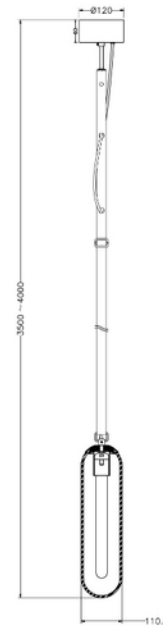

**PRODUKTDATABLAD**

Tubus Pendant E27 max 25W Opal glass 3m cable

Art.no: 119097-15

*Lighting Solutions*

Tubus Pendant E27 max 25W Opal glass 3m cable

Tubus nedhengt pendel med opal glass. Leveres med sort baldakin og 3m kabel og skinnreim. Lengden på skinnreimen kan endres fra 300cmm til 220cm. Lyskilde medfølger ikke.

ELEKTRISKE DATA	
Beskyttelsesklasse	2
Dimmefunksjon (system)	Avhengig av lyskilde
Spenning (V)	230V 50Hz
Lyskilde Maks Effekt (W) hvis Sokkel	25

TEKNISK DATA	
IP (system)	IP20
Utendørs	No

LYSTEKNISKE DATA	
Lyskildetype	Lyskilde ikke inkludert

**PRODUKTDATABLAD**

Tubus Pendant E27 max 25W Opal glass 3m cable

Art.no: 119097-15

*Lighting Solutions*

LYSTEKNISKE DATA	
Sokkel / Base	E27

DIMENSJONER	
Bredde (produkt) (mm)	110.0
Høyde (produkt) (mm)	400.0
Vekt (produkt) (kg)	1.44