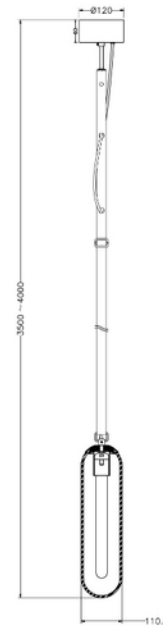

**PRODUKTDATABLAD**

Tubus Pendant E27 max 25W Smoked glass 3m cable

Art.no: 119097-16

*Lighting Solutions*

## Tubus Pendant E27 max 25W Smoked glass 3m cable

Tubus nedhengt pendel med røykfarget glass. Leveres med sort baldakin og 3m kabel og skinnreim. Lengden på skinnreim kan endres fra 300cm til 220cm. Lyskilde medfølger ikke.

**PRODUKTDATABLAD**

Tubus Pendant E27 max 25W Smoked glass 3m cable

Art.no: 119097-16

*Lighting Solutions***LYSTEKNISKE DATA**

Sokkel / Base	E27
---------------	-----

**DIMENSJONER**

Bredde (produkt) (mm)	110.0
Høyde (produkt) (mm)	400.0
Vekt (produkt) (kg)	1.44