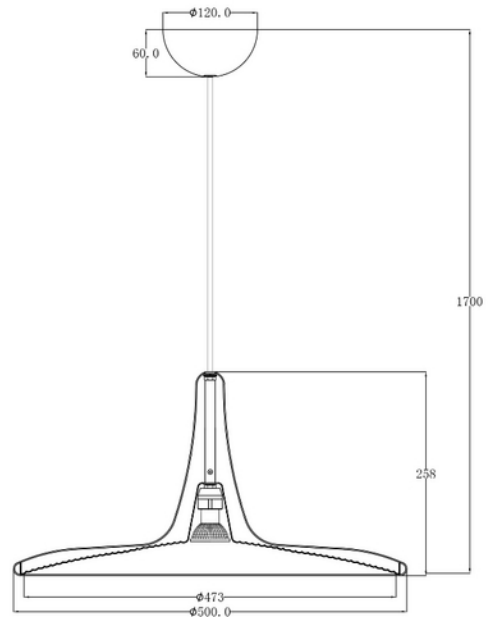

**PRODUKTDATABLAD**  
Disk Pendant GU10 max 40W BK  
Art.no: 119123-2

*Lighting Solutions*

## Disk Pendant GU10 max 40W BK

Nedhengt pendel inkludert dimbar GU10 lyskilde på 5W, 3000K og CRI 80.

ELEKTRISKE DATA	
Beskyttelsesklasse	2
Dimmefunksjon (system)	Avhengig av lyskilde
Spenning (V)	230V 50Hz
Lyskilde Maks Effekt (W) hvis Sokkel	40

TEKNISK DATA	
IP (system)	IP20
Utendørs	No

LYSTEKNISKE DATA	
Sokkel / Base	GU10

**PRODUKTDATABLAD**

Disk Pendant GU10 max 40W BK

Art.no: 119123-2

*Lighting Solutions*

DIMENSJONER	
Bredde (produkt) (mm)	500.0
Høyde (produkt) (mm)	258.0
Vekt (produkt) (kg)	2.05