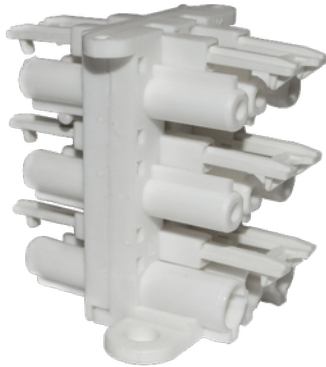

PRODUKTDATABLAD
18i3 Distributor 1:5 WH
Art.no: 155500965

Lighting Solutions

18i3 Distributor 1:5 WH

GST18i3 3-pol fordelere leveres i konfigurasjonene 1:1, 1:2, 1:3 og 1:5. Alle fordelere har én HAN-kontakt for tilførsel av strøm og én eller flere HUN-kontakter som uttak. De finnes i både hvit og sort utførelse.

Fordelerne er svært kompakte og utstyrt med innebygget låsefunksjon for kontaktene. Unntaket er T-fordelere (1:3), hvor T-kontakten ikke har låsebrakett. Her forutsettes det at pluggen som tilkobles er utrustet med låsebrakett.