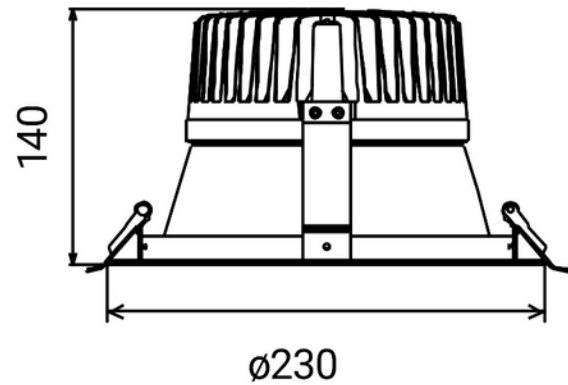

**PRODUKTDATABLAD**

Situla 3200lm 830 45° 35W WH w/o driver

Art.no: 2103-45-3

*Lighting Solutions*

205-220mm

Situla 3200lm 830 45° 35W WH w/o driver

ELEKTRISKE DATA	
Beskyttelsesklasse	2
Dimmefunksjon (system)	Avhengig av driver
Spenning (V)	230V 50Hz
Driftspenning LED (mA)	800
Effekt (system) (W)	35

TEKNISK DATA	
IK (system)	IK06
IP (system)	IP20
Utendørs	No
Hullmål (mm)	Ø205-Ø220

**PRODUKTDATABLAD**

Situla 3200lm 830 45° 35W WH w/o driver

Art.no: 2103-45-3

*Lighting Solutions*

LYSTEKNISKE DATA	
Lumen ut (system) (lm)	3141
Kald lumen (t=25) fra chip (lm)	3200
Effektivitet (system) (lm/W)	91
Fargegjengivelse (CRI / Ra) (>=)	80
Fargetemperatur (CCT) (K)	3000
Fargekode	830
Lyskildetype	LED (innebygget)
Sokkel / Base	N/A
Linse (Diffusor)	Klar
Strålevinkel (°)	45°
Levetid (t)	L80B10: 50 000
MacAdam (SDCM)	3
Produsentbeskrivelse (COB)	COB
Driftspenning LED (max tp=25) (V)	40.0
Driftspenning LED (min tp=65) (V)	27.0

DIMENSJONER	
Bredde (produkt) (mm)	230.0
Høyde (produkt) (mm)	140.0

MATERIALER OG OVERFLATER	
Farge	Hvit

MONTERING OG TILKOBLING	
Bruksområde	Cafe, Generelt, Hotell, Kontor, Fellesområde, Skole, Butikk
Montering	Innfelt, Tak
Tilkobling (system)	Depending on driver