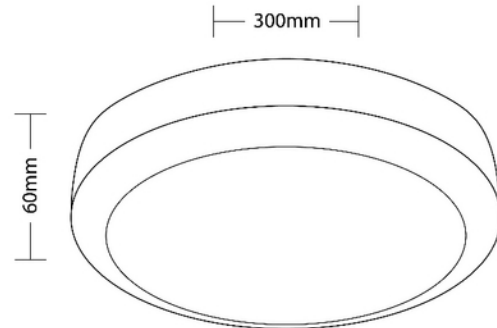

**PRODUKTDATABLAD**

Alhena 1500lm 830/840/857 Switch 110° 15W IP65 WH

Art.no: 2117-110-3

*Lighting Solutions*

Alhena 1500lm 830/840/857 Switch 110° 15W IP65 WH

Alhena er en utenpåliggende plafond taklampe med IP65, som gjør den ideell for våtrom og utendørs bruk. Denne plafonden kommer med egen bryter for fargetemperatur. Velg mellom 3000K (standard), 4000K eller 5700K. Enkel installasjon med QuickConnect.

**PRODUKTDATABLAD**

Alhena 1500lm 830/840/857 Switch 110° 15W IP65 WH

Art.no: 2117-110-3

*Lighting Solutions*

LYSTEKNISKE DATA	
Lumen ut (system) (lm)	1318 (3000K)
Kald lumen (t=25) fra chip (lm)	1500
Fargegjengivelse (CRI / Ra) (>=)	80
Fargetemperatur (CCT) (K)	3000/4000/5700
Fargekode	830/840/857
Lyskildetype	LED (innebygget)
Sokkel / Base	N/A
Linse (Diffusor)	Opal
Strålevinkel (°)	110°
Levetid (t)	L80B50: 50 000
MacAdam (SDCM)	3
Produsent (lyskilde)	Everlight
Produsentbeskrivelse (COB)	2835SMD
Driftspenning LED (max tp=25) (V)	42.0
Driftspenning LED (min tp=65) (V)	25.0

DIMENSJONER	
Bredde (produkt) (mm)	300.0
Høyde (produkt) (mm)	60.0

MATERIALER OG OVERFLATER	
Farge	Hvit

**PRODUKTDATABLAD**

Alhena 1500lm 830/840/857 Switch 110° 15W IP65 WH

Art.no: 2117-110-3

*Lighting Solutions*