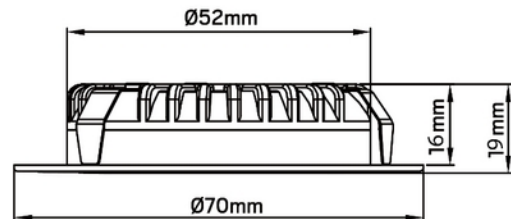

**PRODUKTDATABLAD**

Aludra 390lm 827 70° 3,2W WH 2m cable w/o driver

Art.no: 2172-70-3

*Lighting Solutions*

Aludra 390lm 827 70° 3,2W WH 2m cable w/o driver

Møbel downlight som passer perfekt i overskap, hyller eller nisjer. Høyt lysutbytte på hele 390lm. Leveres med 2m kabel og minikontakt for rask installasjon. Forgrenere og forlengelseskabel finnes som tilbehør. Kappe benyttes for utenpåliggende montering. Kobles til 350mA LED driver. Spenning 8,9-9,6V pr. lampe. Lampene seriekobles med forgrenere. Driver må beregnes i forhold til spenning (seriekobling) og effekt. Både fasekutt og DALI-driver kan benyttes som av/på-driver (uten dimming). On/ Off driver (LED seriekobles) 1-5 stk Q4-350mA-20W-01 Driver 350mA cc (2-58V) 20W IP20 w/3m cable Euro-plug WH Fasekutt driver: 1 stk MINID35004NT Driver 350mA cc 4W (6-12V) Phasecut Mini AcTec 2 stk D35009NT Driver 350mA 9W (13-26V) Phasecut AcTec 2-5 stk DIM350MA/18W Driver 350mA cc 18W 15-52V PhaseCut-dim AcTEC 3-4 stk 87500386 Driver 350mA cc(21-42V) LCBI 15W 350mA Basic Phasecut SR ADV 3-5 stk D35018NT Driver 350mA 18W (26-52V) Phasecut AcTec DALI driver: 1-5 stk LCM-25DA Driver 350/500/600/700/900/1050mA cc 25W DALI/Push MeanWell 1-7 stk 127413 Driver 350-1050mA cc 48V 60W MAXI JOLLY AM/PWM US DALI2 TCI 1-10 stk LCM-40D Driver 350/500/600/700/900/1050mA cc 40W DALI/Push MeanWell

ELEKTRISKE DATA	
Beskyttelsesklasse	3
Dimmefunksjon (system)	Avhengig av driver
Driftspenning LED (mA)	350
Effekt (system) (W)	3,2

**PRODUKTDATABLAD**

Aludra 390lm 827 70° 3,2W WH 2m cable w/o driver

Art.no: 2172-70-3

DIMENSJONER	
Bredde (produkt) (mm)	70.0
Høyde (produkt) (mm)	17.0
Vekt (produkt) (kg)	0.1

MATERIALER OG OVERFLATER	
Farge	Hvit

MONTERING OG TILKOBLING	
Bruksområde	Hytte, Kjøkken, Bolig, Trapp
Montering	Innfelt, Gulv, Innredning, Møbel
Tilkobling (system)	Mini kontakt 2m