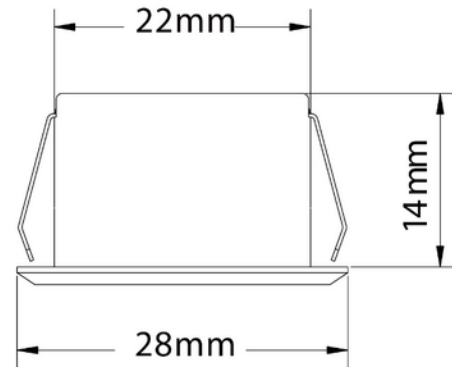

## Capella 150lm 827 45° 1,1W WH 2m cable w/o driver

Mini downlight for aksentbelysning i vinduer, hyller og veggisjer eller lignende. 130lm med 45° spredning. Leveres med 2m kabel og minikontakt for rask installasjon. Forgrenner og forlengelseskabel finnes som tilbehør. Kappe for utenpåliggende montering og 350mA driver kjøpes separat. Beregn 2,9-3,3V pr. downlight. Driver må beregnes i forhold til spenning (seriekobling) og effekt. Både fasekutt og DALI-driver kan benyttes som av/på-driver (uten dimming). On/ Off driver (LED seriekobles) 1-17 stk Q4-350mA-20W-01 Driver 350mA cc (2-58V) 20W IP20 w/3m cable Euro-plug WH Fasekutt driver (LED seriekobles): 2-3 stk MINID35004NT Driver 350mA cc 4W (6-12V) Phasecut Mini AcTec 5-8 stk D35009NT Driver 350mA 9W (13-26V) Phasecut AcTec 6-15 stk DIM350MA/18W Driver 350mA cc 18W 15-52V PhaseCut-dim AcTEC 8-12 stk 87500386 Driver 350mA cc(21-42V) LCBI 15W 350mA Basic Phasecut SR ADV 9-15 stk D35018NT Driver 350mA 18W (26-52V) Phasecut AcTec DALI driver (LED seriekobles): 2-16 stk LCM-25DA Driver 350/500/600/700/900/1050mA cc 25W DALI/Push MeanWell 1-22 stk 127413 Driver 350-1050mA cc 48V 60W MAXI JOLLY AM/PWM US DALI2 TCI 1-30 stk LCM-40D Driver 350/500/600/700/900/1050mA cc 40W DALI/Push MeanWell.

ELEKTRISKE DATA	
Beskyttelsesklasse	3
Dimmefunksjon (system)	Avhengig av driver
Driftspenning LED (mA)	350
Effekt (system) (W)	1,1
Lyskilde Maks Effekt (W) hvis Sokkel	1,1

**PRODUKTDATABLAD**

Capella 150lm 827 45° 1,1W WH 2m cable w/o driver

DIMENSJONER	
Lengde (produkt) (mm)	22.0
Bredde (produkt) (mm)	28.0
Høyde (produkt) (mm)	14.0

MATERIALER OG OVERFLATER	
Farge	Hvit

MONTERING OG TILKOBLING	
Bruksområde	Hytte, Kjøkken, Bolig, Trapp
Montering	Innfelt, Gulv, Innredning, Møbel
Tilkobling (system)	Mini kontakt 2m