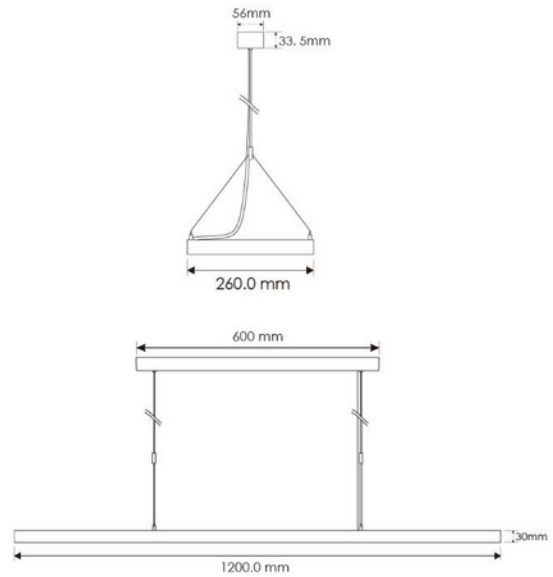

PRODUKTDATABLAD
Maia 6000lm 830 75° 60W Silver DALI
Art.no: 2180-120-1-ddd

Lighting Solutions

Maia 6000lm 830 75° 60W Silver DALI

En nedhengt kontorarmatur med et moderne design. Lav blanding med UGR<19. Lysfordeling 70% direkte og 30% indirekte.

ELEKTRISKE DATA	
Beskyttelsesklasse	1
Dimmefunksjon (system)	DALI2
Spenning (V)	230V 50Hz
Driftspenning LED (mA)	1483
Effekt (system) (W)	60

TEKNISK DATA	
IK (system)	IK08
IP (system)	IP20
Utendørs	No
Driftstemperatur (°C)	-25 - 45