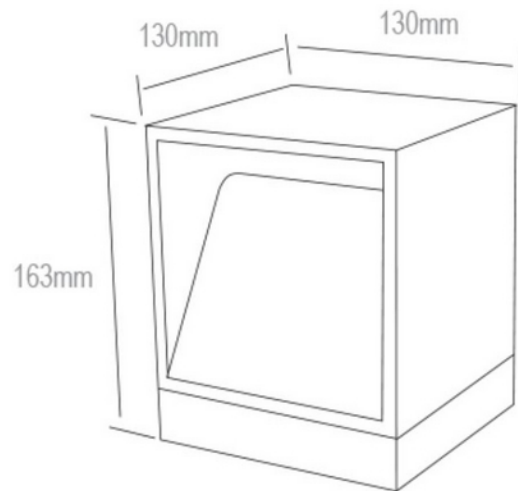

**PRODUKTDATABLAD**

Cubic LED 390lm 830 9W outdoor floor IP56 Anthracite Dim.

Art.no: 2313-1-5

*Lighting Solutions*

Cubic LED 390lm 830 9W outdoor floor IP56 Anthracite Dim.

Cubic er den perfekte valget for å skape stemningsfull belysning i hager, terrasser og oppkjørslser. Den kubeformete utformingen og varmhvite fargetemperaturen på 3000K gir et imponerende lysspill. Cubic er dimbar og har en robust IP65 klassifisering, som sikrer pålitelig ytelse i alle værforhold. Med sine lyseffekt på 390 lumen og energieffektivitetsklasse A+, er Cubic et både stilfullt og funksjonelt tilskudd til utendørsbelysningen. Monteres i bakke eller mur.

Cubic LED 390lm 830 9W outdoor floor IP56 Anthracite Dim.

Art.no: 2313-1-5

*Lighting Solutions*

LYSTEKNISKE DATA	
Lumen ut (system) (lm)	402
Effektivitet (system) (lm/W)	34
Fargegjengivelse (CRI / Ra) (>=)	80
Fargetemperatur (CCT) (K)	3000
Fargekode	830
Lyskildetype	LED (innebygget)
Linse (Diffusor)	Klar
Produsent (lyskilde)	Citizen
Produsentbeskrivelse (COB)	CLU0281202C4303M2K

**PRODUKTDATABLAD**

Cubic LED 390lm 830 9W outdoor floor IP56 Anthracite Dim.

Art.no: 2313-1-5

*Lighting Solutions*

DIMENSJONER	
Lengde (produkt) (mm)	130.0
Bredde (produkt) (mm)	130.0
Høyde (produkt) (mm)	163.0
Vekt (produkt) (kg)	2.45