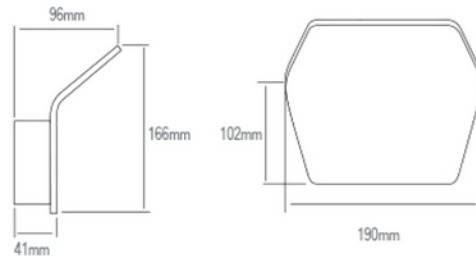

**PRODUKTDATABLAD**

Keops LED 1000lm 830 9W outdoor wall IP55 Anthracite Dim

Art.no: 2313-2-5

*Lighting Solutions*

Keops LED 1000lm 830 9W outdoor wall IP55 Anthracite Dim

Keops er en 9W veggmontert lampe for utendørs bruk. Med sitt unike design gir den et meget fint opplys på veggen. Kan dimmes via fasekutt.

Keops LED 1000lm 830 9W outdoor wall IP55 Anthracite Dim

Art.no: 2313-2-5

*Lighting Solutions*

LYSTEKNISKE DATA	
Lumen ut (system) (lm)	936
Varm lumen (t=65) fra chip (lm)	900
Kald lumen (t=25) fra chip (lm)	1000
Effektivitet (system) (lm/W)	104
Fargegjengivelse (CRI / Ra) (>=)	80
Fargetemperatur (CCT) (K)	3000
Fargekode	830
Lyskildetype	LED (innebygget)
Sokkel / Base	N/A
Linse (Diffusor)	Klar
Levetid (t)	L80B10: 100 000
Produsent (lyskilde)	Citizen
Produsentbeskrivelse (COB)	CLU0281202C4303M2K

DRIVER / BALLAST	
Produsent (driver)	HEP
Produsentens driverbeskrivelse	LSTC10W500
Effekt (driver) (W)	10
Dimmefunksjon (driver)	Faseavsnitt

DIMENSJONER	
Lengde (produkt) (mm)	190.0
Bredde (produkt) (mm)	96.0
Høyde (produkt) (mm)	166.0
Vekt (produkt) (kg)	0.95