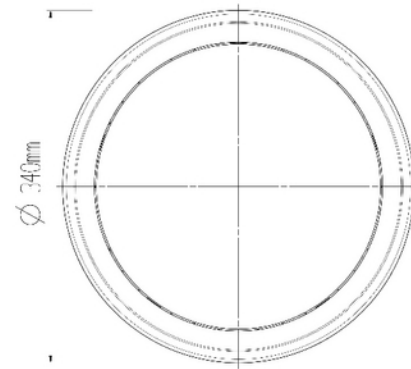

**PRODUKTDATABLAD**

Ancha Round 2500lm 830 110° 30W Dark Grey Quickconnect

Art.no: 2350-110-7

*Lighting Solutions*

Ancha Round 2500lm 830 110° 30W Dark Grey Quickconnect

Ancha utelampe har et rent og tidløst design med et godt og jevnt lys for uteplassen. Ancha er formstøpt i aluminium og kan monteres både i tak og vegg. Med IP54 og IK08 klassifisering er den robust mot vær og vind.

**PRODUKTDATABLAD**

Ancha Round 2500lm 830 110° 30W Dark Grey Quickconnect

Art.no: 2350-110-7

*Lighting Solutions*

LYSTEKNISKE DATA	
Lumen ut (system) (lm)	2449
Kald lumen (t=25) fra chip (lm)	2500
Effektivitet (system) (lm/W)	82
Fargegjengivelse (CRI / Ra) (>=)	80
Fargetemperatur (CCT) (K)	3000
Fargekode	830
Lyskildetype	LED (innebygget)
Sokkel / Base	N/A
Linse (Diffusor)	Opal
Strålevinkel (°)	110°
Produsentbeskrivelse (COB)	2835
Driftspenning LED (max tp=25) (V)	43.0
Driftspenning LED (min tp=65) (V)	39.0

DIMENSJONER	
Bredde (produkt) (mm)	340.0

**PRODUKTDATABLAD**

Ancha Round 2500lm 830 110° 30W Dark Grey Quickconnect

Art.no: 2350-110-7

*Lighting Solutions*

DIMENSJONER	
Høyde (produkt) (mm)	50.0
Vekt (produkt) (kg)	1.77