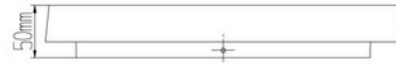

**PRODUKTDATABLAD**

Ancha Square 2500lm 830 110° 30W Dark Grey Quickconnect

Art.no: 2355-110-7

*Lighting Solutions*

Ancha Square 2500lm 830 110° 30W Dark Grey Quickconnect

Ancha utelampe har et rent og tidløst design med et godt og jevnt lys for uteplassen. Ancha er formstøpt i aluminium og kan monteres både i tak og vegg. Med IP54 og IK08 klassifisering er den robust mot vær og vind.