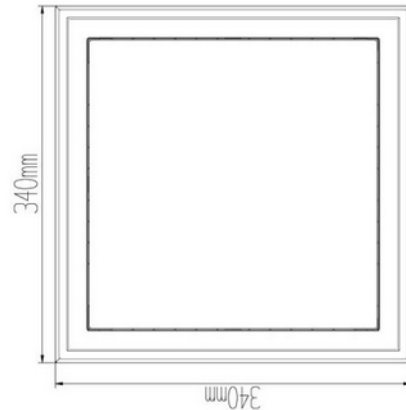

**PRODUKTDATABLAD**

Ancha Square 2500lm 830 110° 30W Dark Grey Quickconnect

Art.no: 2355-110-7

*Lighting Solutions*

Ancha Square 2500lm 830 110° 30W Dark Grey Quickconnect

Ancha utelampe har et rent og tidløst design med et godt og jevnt lys for uteplassen. Ancha er formstøpt i aluminium og kan monteres både i tak og vegg. Med IP54 og IK08 klassifisering er den robust mot vær og vind.

Ancha Square 2500lm 830 110° 30W Dark Grey Quickconnect

Art.no: 2355-110-7

*Lighting Solutions*

TEKNISK DATA	
Driftstemperatur (°C)	-20 - 50

LYSTEKNISKE DATA	
Lumen ut (system) (lm)	2329
Kald lumen (t=25) fra chip (lm)	2500
Effektivitet (system) (lm/W)	78
Fargegjengivelse (CRI / Ra) (>=)	80
Fargetemperatur (CCT) (K)	3000
Fargekode	830
Lyskildetype	LED (innebygget)
Sokkel / Base	N/A
Linse (Diffusor)	Opal
Strålevinkel (°)	110°
Produsentbeskrivelse (COB)	2835
Driftspenning LED (max tp=25) (V)	43.0
Driftspenning LED (min tp=65) (V)	39.0

**PRODUKTDATABLAD**

Ancha Square 2500lm 830 110° 30W Dark Grey Quickconnect

Art.no: 2355-110-7

*Lighting Solutions*

DIMENSJONER	
Lengde (produkt) (mm)	340.0
Bredde (produkt) (mm)	340.0
Høyde (produkt) (mm)	50.0
Vekt (produkt) (kg)	2.32