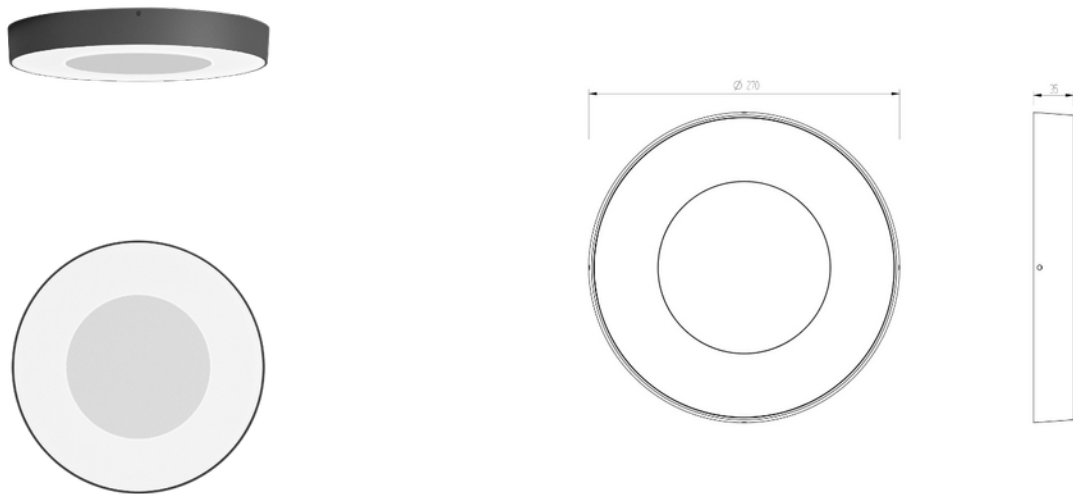

**PRODUKTDATABLAD**

Canis 2550lm 830 110° 24W Dark Grey

Art.no: 2360-110-7

*Lighting Solutions*

Canis 2550lm 830 110° 24W Dark Grey

**A**

En stilren vegg lampe for utendørs bruk. Canis setter liv på veggen og lyser opp uterommet. Kan også benyttes i tak. Leveres i 3000K.

ELEKTRISKE DATA	
Beskyttelsesklasse	1
Dimmefunksjon (system)	Ingen
Spenning (V)	230V 50Hz
Driftspenning LED (mA)	350
Effekt (system) (W)	24

TEKNISK DATA	
IK (system)	IK08
IP (system)	IP54
Utendørs	Yes
Driftstemperatur (°C)	-20 - 50

**PRODUKTDATABLAD**

Canis 2550lm 830 110° 24W Dark Grey

Art.no: 2360-110-7

*Lighting Solutions*

LYSTEKNISKE DATA	
Lumen ut (system) (lm)	1370
Kald lumen (t=25) fra chip (lm)	2550
Effektivitet (system) (lm/W)	57
Fargegjengivelse (CRI / Ra) (>=)	80
Fargetemperatur (CCT) (K)	3000
Fargekode	830
Lyskildetype	LED (innebygget)
Sokkel / Base	N/A
Linse (Diffusor)	Opal
Strålevinkel (°)	110°
Produsentbeskrivelse (COB)	2835
Driftspenning LED (max tp=25) (V)	66.0
Driftspenning LED (min tp=65) (V)	60.0

DIMENSJONER	
Bredde (produkt) (mm)	270.0

**PRODUKTDATABLAD**

Canis 2550lm 830 110° 24W Dark Grey

Art.no: 2360-110-7

*Lighting Solutions*

DIMENSJONER	
Høyde (produkt) (mm)	35.0
Vekt (produkt) (kg)	1.13

MONTERING OG TILKOBLING	
Bruksområde	Generelt, Utendørs
Montering	Utenpåliggende, Vegg, Tak
Tilkobling (system)	Terminal