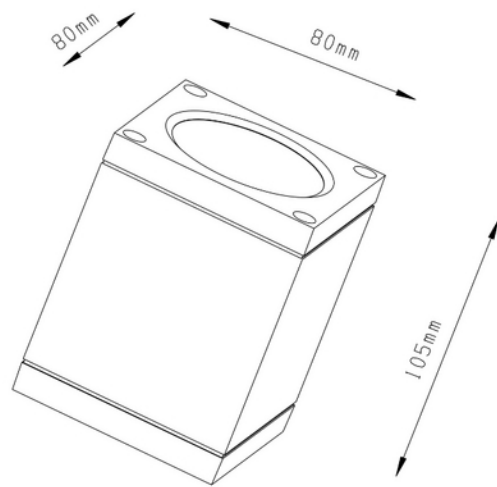

**PRODUKTDATABLAD**

Gemma Square Downlight 550lm 830 45° 6W Surf D.Grey Phasecut

Art.no: 2375-2-45-7

*Lighting Solutions*

Gemma Square Downlight 550lm 830 45° 6W Surf D.Grey Phasecut

**A**

| ELEKTRISKE DATA | |
|------------------------|-------------|
| Beskyttelsesklasse | 1 |
| Dimmefunksjon (system) | Faseavsnitt |
| Spenning (V) | 230V 50Hz |
| Driftspenning LED (mA) | 500 |
| Effekt (system) (W) | 6 |

| TEKNISK DATA | |
|--------------|------|
| IP (system) | IP65 |
| Utendørs | Yes |

**PRODUKTDATABLAD**

Gemma Square Downlight 550lm 830 45° 6W Surf D.Grey Phasecut

Art.no: 2375-2-45-7

*Lighting Solutions*

| LYSTEKNISKE DATA | |
|-----------------------------------|------------------|
| Lumen ut (system) (lm) | 175 |
| Kald lumen (t=25) fra chip (lm) | 550 |
| Effektivitet (system) (lm/W) | 29 |
| Fargegjengivelse (CRI / Ra) (>=) | 80 |
| Fargetemperatur (CCT) (K) | 3000 |
| Fargekode | 830 |
| Lyskildetype | LED (innebygget) |
| Linse (Diffusor) | Klar |
| Strålevinkel (°) | 45° |
| Produsentbeskrivelse (COB) | 2T0705xW11000001 |
| Driftspenning LED (max tp=25) (V) | 12.0 |
| Driftspenning LED (min tp=65) (V) | 9.0 |

| DIMENSJONER | |
|-----------------------|-------|
| Lengde (produkt) (mm) | 80.0 |
| Bredde (produkt) (mm) | 80.0 |
| Høyde (produkt) (mm) | 105.0 |
| Vekt (produkt) (kg) | 0.36 |

| MATERIALER OG OVERFLATER | |
|--------------------------|---------|
| RAL Kode | RAL7024 |