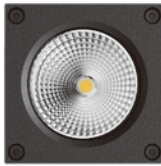

**PRODUKTDATABLAD**

Gemma Square Downlight 550lm 830 45° 6W Surf Mount Dark Grey

Art.no: 2375-45-7

*Lighting Solutions*

Gemma Square Downlight 550lm 830 45° 6W Surf Mount Dark Grey

**A**

Gemma Square Downlight er en utenpåliggende firkantet downlight for utendørs bruk. Leveres med 45° lysspredning og mørk grå farge i støpt aluminium.

Gemma Square Downlight 550lm 830 45° 6W Surf Mount Dark Grey

Art.no: 2375-45-7

*Lighting Solutions*

TEKNISK DATA	
Driftstemperatur (°C)	-20 - 50

LYSTEKNISKE DATA	
Kald lumen (t=25) fra chip (lm)	550
Fargegjengivelse (CRI / Ra) (>=)	80
Fargetemperatur (CCT) (K)	3000
Fargekode	830
Lyskildetype	LED (innebygget)
Sokkel / Base	N/A
Linse (Diffusor)	Klar
Strålevinkel (°)	45°
Produsentbeskrivelse (COB)	2T0705xW11000001
Driftspenning LED (max tp=25) (V)	12.0
Driftspenning LED (min tp=65) (V)	9.0