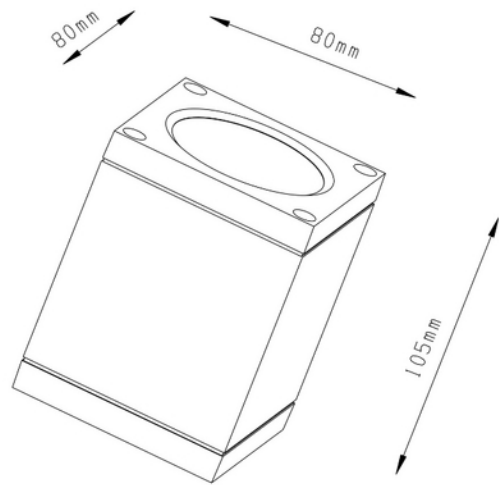

**PRODUKTDATABLAD**

Gemma Square Downlight 550lm 830 45° 6W Surf Mount Dark Grey

Art.no: 2375-45-7

*Lighting Solutions*

Gemma Square Downlight 550lm 830 45° 6W Surf Mount Dark Grey

**A**

Gemma Square Downlight er en utenpåliggende firkantet downlight for utendørs bruk. Leveres med 45° lysspredning og mørk grå farge i støpt aluminium.

Gemma Square Downlight 550lm 830 45° 6W Surf Mount Dark Grey

Art.no: 2375-45-7

*Lighting Solutions*

TEKNISK DATA	
Driftstemperatur (°C)	-20 - 50

LYSTEKNISKE DATA	
Kald lumen (t=25) fra chip (lm)	550
Fargegjengivelse (CRI / Ra) (>=)	80
Fargetemperatur (CCT) (K)	3000
Fargekode	830
Lyskildetype	LED (innebygget)
Sokkel / Base	N/A
Linse (Diffusor)	Klar
Strålevinkel (°)	45°
Produsentbeskrivelse (COB)	2T0705xW11000001
Driftspenning LED (max tp=25) (V)	12.0
Driftspenning LED (min tp=65) (V)	9.0

DIMENSJONER	
Lengde (produkt) (mm)	80.0
Bredde (produkt) (mm)	80.0
Høyde (produkt) (mm)	105.0
Vekt (produkt) (kg)	0.36

MATERIALER OG OVERFLATER	
RAL Kode	RAL7024

**PRODUKTDATABLAD**

Gemma Square Downlight 550lm 830 45° 6W Surf Mount Dark Grey