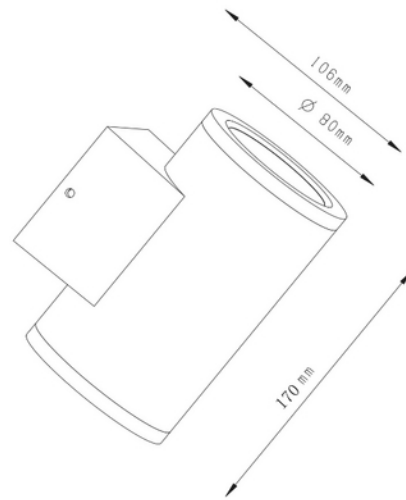

**PRODUKTDATABLAD**

Gemma GU10 up&down 45° max 2x35W Dark Grey

Art.no: 2380-45-7

*Lighting Solutions*

Gemma GU10 up&down 45° max 2x35W Dark Grey

Gemma GU10 Up&Down utelampe i mørk grå for utendørs bruk skaper stemningsfull belysning med opp- og nedlys. Med utskiftbare GU10 lyskilder (selges separat) og klar diffuser gir den en behagelig atmosfære. Med IP54 beskyttelse og 2700K fargetemperatur tåler den ulike værforhold og skaper en harmonisk blanding av stil og lys.

ELEKTRISKE DATA	
Beskyttelsesklasse	1
Dimmefunksjon (system)	Avhengig av lyskilde
Spenning (V)	230V 50Hz
Lyskilde Maks Effekt (W) hvis Sokkel	2x35

TEKNISK DATA	
IK (system)	IK08
IP (system)	IP54
Utendørs	Yes
Driftstemperatur (°C)	-20 - 50

**PRODUKTDATABLAD**

Gemma GU10 up&down 45° max 2x35W Dark Grey

Art.no: 2380-45-7

*Lighting Solutions*

LYSTEKNISKE DATA	
Lyskildetype	Lyskilde ikke inkludert
Sokkel / Base	GU10
Linse (Diffusor)	Klar
Strålevinkel (°)	45°

DIMENSJONER	
Lengde (produkt) (mm)	106.0
Bredde (produkt) (mm)	80.0
Høyde (produkt) (mm)	170.0
Vekt (produkt) (kg)	0.58

MATERIALER OG OVERFLATER	
Farge	Mørk grå
RAL Kode	RAL7024

MONTERING OG TILKOBLING	
Bruksområde	Hytte, Fasade, Utendørs, Bolig
Montering	Utenpåliggende, Vegg
Tilkobling (system)	Terminal