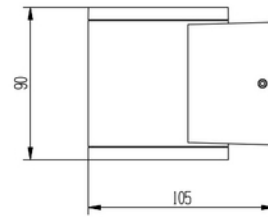

**PRODUKTDATABLAD**

Gemma GU10 up or down 45° max 35W Dark Grey

Art.no: 2385-45-7

*Lighting Solutions*

Gemma GU10 up or down 45° max 35W Dark Grey

Gemma GU10 utelampe er designet for å skape en hyggelig atmosfære utendørs. Den fungerer utmerket som en nedover- eller oppoverlys, og har en utskiftbar GU10 lyskilde (ikke inkludert) som gir deg muligheten til å tilpasse fargetemperaturen etter behov. Med en IP-grad på 54 og en behagelig fargetemperatur, er Gemma GU10 ideell for utendørs belysning i både private hjem, hytter og fasader.

**PRODUKTDATABLAD**

Gemma GU10 up or down 45° max 35W Dark Grey

Art.no: 2385-45-7

*Lighting Solutions*

LYSTEKNISKE DATA	
Lyskildetype	Lyskilde ikke inkludert
Sokkel / Base	GU10
Linse (Diffusor)	Klar
Strålevinkel (°)	45°

DIMENSJONER	
Lengde (produkt) (mm)	105.0
Høyde (produkt) (mm)	80.0
Vekt (produkt) (kg)	0.4
Diameter (produkt) (mm)	90.0

MATERIALER OG OVERFLATER	
Farge	Mørk grå
RAL Kode	RAL7024

MONTERING OG TILKOBLING	
Bruksområde	Hytte, Fasade, Utendørs, Bolig
Montering	Utenpåliggende, Vegg
Tilkobling (system)	Terminal