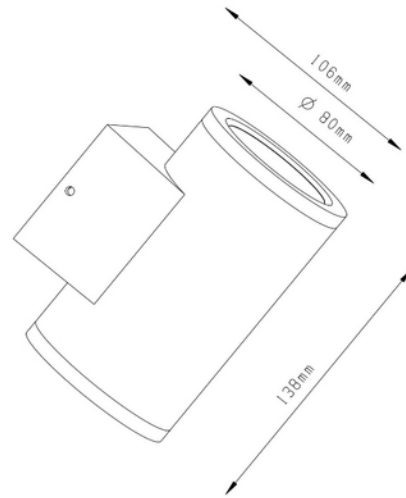

**PRODUKTDATABLAD**

Gemma Up&amp;Down 500lm 830 45° 2x6W Dark Grey Phasecut

Art.no: 2390-2-45-7

*Lighting Solutions*

## Gemma Up&Down 500lm 830 45° 2x6W Dark Grey Phasecut

**A**

Gemma Up & Down utelampe i mørk grå lyser opp og ned, perfekt for inngangsparti, hage og terrasse. Med fasekutt-dimming tilpasser du lyssettingen. Robust IP54-klassifisering og varm hvit fargetemperatur på 3000K sikrer pålitelig utendørs belysning. Med 406 lumen ut, 45° spredningsvinkel, og energieffektive LED-lys er Gemma det holdbare og stilige valget for utendørsbelysning.

Gemma Up&amp;Down 500lm 830 45° 2x6W Dark Grey Phasecut

Art.no: 2390-2-45-7

*Lighting Solutions*

TEKNISK DATA	
Utendørs	Yes
Driftstemperatur (°C)	-20 - 50

LYSTEKNISKE DATA	
Lumen ut (system) (lm)	406
Kald lumen (t=25) fra chip (lm)	500
Fargegjengivelse (CRI / Ra) (>=)	80
Fargetemperatur (CCT) (K)	3000
Fargekode	830
Lyskildetype	LED (innebygget)
Linse (Diffusor)	Klar
Strålevinkel (°)	45°
Produsentbeskrivelse (COB)	2T0705xW11000001

DIMENSJONER	
Lengde (produkt) (mm)	106.0
Bredde (produkt) (mm)	80.0
Høyde (produkt) (mm)	138.0
Vekt (produkt) (kg)	0.58

MATERIALER OG OVERFLATER	
Farge	Mørk grå
RAL Kode	RAL7024

MONTERING OG TILKOBLING	
Bruksområde	Hytte, Fasade, Utendørs, Bolig
Montering	Utenpåliggende, Vegg
Tilkobling (system)	Terminal