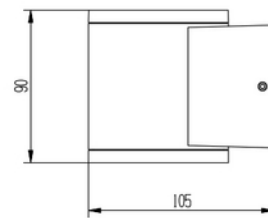

**PRODUKTDATABLAD**

Gemma Up or Down 360lm 830 45° 6W Dark Grey Phasecut

Art.no: 2395-2-45-7

*Lighting Solutions*

Gemma Up or Down 360lm 830 45° 6W Dark Grey Phasecut

**A**

Gemma Up or Down er en sylinderformet vegg Lampe med nedlys for utendørs bruk. Leveres med 45° lysspredning og mørk grå farge i støpt aluminium. Dimmes via fasekutt.

**PRODUKTDATABLAD**

Gemma Up or Down 360lm 830 45° 6W Dark Grey Phasecut

Art.no: 2395-2-45-7

*Lighting Solutions*

LYSTEKNISKE DATA	
Lumen ut (system) (lm)	166
Kald lumen (t=25) fra chip (lm)	360
Effektivitet (system) (lm/W)	28
Fargegjengivelse (CRI / Ra) (>=)	80
Fargetemperatur (CCT) (K)	3000
Fargekode	830
Lyskildetype	LED (innebygget)
Linse (Diffusor)	Klar
Strålevinkel (°)	45°
Produsentbeskrivelse (COB)	2T0705xW11000001
Driftspenning LED (max tp=25) (V)	12.0
Driftspenning LED (min tp=65) (V)	9.0