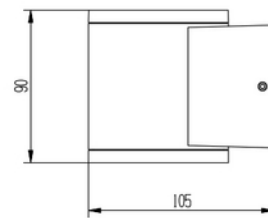

**PRODUKTDATABLAD**

Gemma Up or Down 360lm 830 45° 6W Dark Grey

Art.no: 2395-45-7

*Lighting Solutions*

TEKNISK DATA	
IK (system)	IK08
IP (system)	IP54
Utendørs	Yes
Driftstemperatur (°C)	-20 - 50

**PRODUKTDATABLAD**

Gemma Up or Down 360lm 830 45° 6W Dark Grey

Art.no: 2395-45-7

*Lighting Solutions*

LYSTEKNISKE DATA	
Lumen ut (system) (lm)	166
Kald lumen (t=25) fra chip (lm)	360
Effektivitet (system) (lm/W)	28
Fargegjengivelse (CRI / Ra) (>=)	80
Fargetemperatur (CCT) (K)	3000
Fargekode	830
Lyskildetype	LED (innebygget)
Sokkel / Base	N/A
Linse (Diffusor)	Klar
Strålevinkel (°)	45°
Produsentbeskrivelse (COB)	2T0705xW11000001
Driftspenning LED (max tp=25) (V)	12.0
Driftspenning LED (min tp=65) (V)	9.0

DIMENSJONER	
Lengde (produkt) (mm)	105.0
Bredde (produkt) (mm)	80.0
Høyde (produkt) (mm)	90.0
Vekt (produkt) (kg)	0.5

MATERIALER OG OVERFLATER	
RAL Kode	RAL7024

**PRODUKTDATABLAD**

Gemma Up or Down 360lm 830 45° 6W Dark Grey