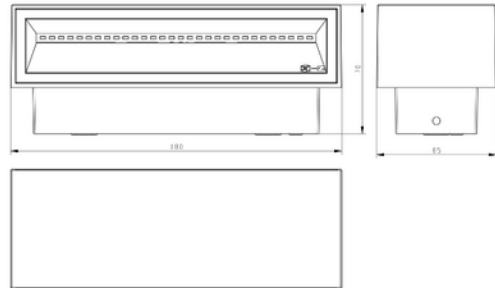

**PRODUKTDATABLAD**

Lyra 1075lm 830 90° 2x6W Dark Grey Phasecut

Art.no: 2445-2-90-7

*Lighting Solutions*

Lyra 1075lm 830 90° 2x6W Dark Grey Phasecut

Lyra er en utenpåliggende lampe for veggmontering utendørs som gir god belysning både oppover og nedover uten å blende. Lyra kommer i mørk grå utførelse i 3000K. Dimmes med fasekutt.

**PRODUKTDATABLAD**

Lyra 1075lm 830 90° 2x6W Dark Grey Phasecut

Art.no: 2445-2-90-7

*Lighting Solutions*

LYSTEKNISKE DATA	
Lumen ut (system) (lm)	958
Kald lumen (t=25) fra chip (lm)	1075
Effektivitet (system) (lm/W)	80
Fargegjengivelse (CRI / Ra) (>=)	80
Fargetemperatur (CCT) (K)	3000
Fargekode	830
Lyskildetype	LED (innebygget)
Linse (Diffusor)	Klar
Strålevinkel (°)	90°
Produsentbeskrivelse (COB)	2835