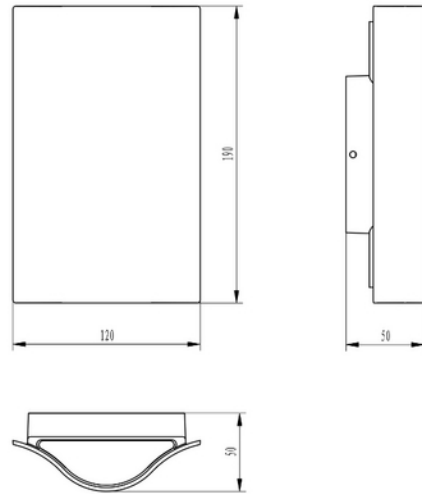

PRODUKTDATABLAD

Vega 600lm 830 90° 12W Dark Grey

Art.no: 2450-90-7

Lighting Solutions

Vega 600lm 830 90° 12W Dark Grey

A

Vega er en dekorativ og diskret utelampe for veggmontering som gir et fint lys både oppover og nedover. Elegant krum konstruksjon i mørk grå.

ELEKTRISKE DATA	
Beskyttelsesklasse	1
Dimmefunksjon (system)	Ingen
Spenning (V)	230V 50Hz
Driftspenning LED (mA)	500
Effekt (system) (W)	2x6

TEKNISK DATA	
IK (system)	IK08
IP (system)	IP54
Utendørs	Yes
Driftstemperatur (°C)	-20 - 50