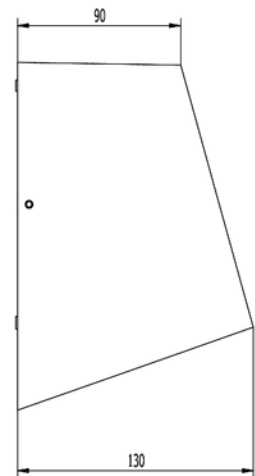

**PRODUKTDATABLAD**

Yed Up&Down 480lm 830 90° 2x4W Dark Grey Quickconnect

Art.no: 2455-90-7

*Lighting Solutions*

Yed Up&Down 480lm 830 90° 2x4W Dark Grey Quickconnect

**A**

Elegant designlampe som kaster lys både oppover og nedover. Spredningsvinkel på 90°. Leveres i mørk grå med fargetemperatur på 3000K.

**PRODUKTDATABLAD**

Yed Up&Down 480lm 830 90° 2x4W Dark Grey Quickconnect

Art.no: 2455-90-7

*Lighting Solutions*

LYSTEKNISKE DATA	
Lumen ut (system) (lm)	406
Kald lumen (t=25) fra chip (lm)	480
Effektivitet (system) (lm/W)	51
Fargegjengivelse (CRI / Ra) (>=)	80
Fargetemperatur (CCT) (K)	3000
Fargekode	830
Sokkel / Base	N/A
Linse (Diffusor)	Klar
Strålevinkel (°)	90°
Produsentbeskrivelse (COB)	2835
Driftspenning LED (max tp=25) (V)	20.0
Driftspenning LED (min tp=65) (V)	18.0

DIMENSJONER	
Lengde (produkt) (mm)	130.0
Bredde (produkt) (mm)	85.0
Høyde (produkt) (mm)	192.0
Vekt (produkt) (kg)	0.67

MONTERING OG TILKOBLING	
Bruksområde	Hytte, Fasade, Utendørs, Bolig
Montering	Utenpåliggende, Vegg
Tilkobling (system)	Terminal