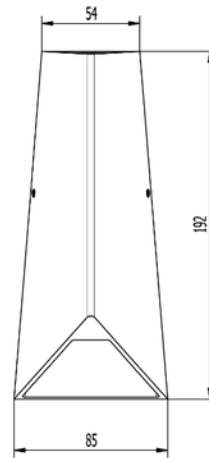

**PRODUKTDATABLAD**

Yed Up&Down 480lm 830 90° 2x4W Dark Grey Quickconnect

Art.no: 2455-90-7

*Lighting Solutions*

Yed Up&Down 480lm 830 90° 2x4W Dark Grey Quickconnect

**A**

Elegant designlampe som kaster lys både oppover og nedover. Spredningsvinkel på 90°. Leveres i mørk grå med fargetemperatur på 3000K.

**PRODUKTDATABLAD**

Yed Up&Down 480lm 830 90° 2x4W Dark Grey Quickconnect

Art.no: 2455-90-7

*Lighting Solutions*

LYSTEKNISKE DATA	
Lumen ut (system) (lm)	406
Kald lumen (t=25) fra chip (lm)	480
Effektivitet (system) (lm/W)	51
Fargegjengivelse (CRI / Ra) (>=)	80
Fargetemperatur (CCT) (K)	3000
Fargekode	830
Sokkel / Base	N/A
Linse (Diffusor)	Klar
Strålevinkel (°)	90°
Produsentbeskrivelse (COB)	2835
Driftspenning LED (max tp=25) (V)	20.0
Driftspenning LED (min tp=65) (V)	18.0

DIMENSJONER	
Lengde (produkt) (mm)	130.0
Bredde (produkt) (mm)	85.0
Høyde (produkt) (mm)	192.0
Vekt (produkt) (kg)	0.67

MONTERING OG TILKOBLING	
Bruksområde	Hytte, Fasade, Utendørs, Bolig
Montering	Utenpåliggende, Vegg
Tilkobling (system)	Terminal