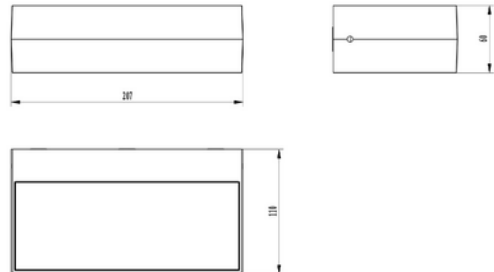

**PRODUKTDATABLAD**

Subra Square 700lm 830 110° 2x4,5W D Grey

Art.no: 2465-110-7

*Lighting Solutions*

Subra Square 700lm 830 110° 2x4,5W D Grey

Subra er en utenpåliggende lampe for veggmontering utendørs som gir god belysning både oppover og nedover uten å blende. Subra kommer i mørk grå utførelse og leveres i både firkantet og rund versjon.

**PRODUKTDATABLAD**

Subra Square 700lm 830 110° 2x4,5W D Grey

Art.no: 2465-110-7

*Lighting Solutions*

DIMENSJONER	
Lengde (produkt) (mm)	207.0
Bredde (produkt) (mm)	110.0
Høyde (produkt) (mm)	60.0
Vekt (produkt) (kg)	0.83