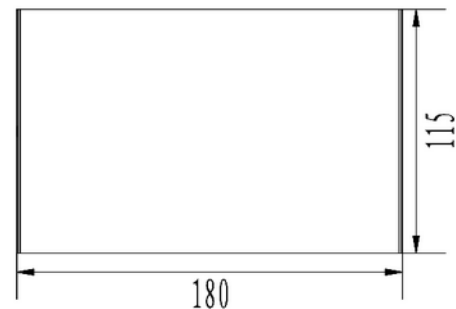

PRODUKTDATABLAD

Matar 500lm 830 0-100° 2x6W Quickconnect Dark Grey

Art.no: 2470-90-7

Lighting Solutions

Matar 500lm 830 0-100° 2x6W Quickconnect Dark Grey

A

Matar er en elegant utelampe designet for veggmontering, perfekt for fasadebelysning på hytter, boliger og kommersielle bygninger. Med justerbar lysretning oppover og nedover kan du tilpasse belysningen etter behov. Den har en robust konstruksjon med IP54-sertifisering, tåler temperaturer fra -20°C til 50°C og gir en varmhvit fargetemperatur på 3000K. Matar kombinerer stil og funksjonalitet for enestående utendørs belysning.

ELEKTRISKE DATA	
Beskyttelsesklasse	1
Dimmefunksjon (system)	Ingen
Spenning (V)	230V 50Hz
Driftspenning LED (mA)	500
Effekt (system) (W)	2x6

TEKNISK DATA	
IK (system)	IK08
IP (system)	IP54