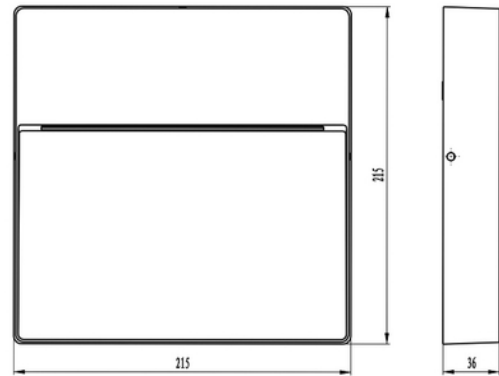

**PRODUKTDATABLAD**

Chara Square 750lm 830 9W Dark Grey

Art.no: 2490-45-7

*Lighting Solutions*

Chara Square 750lm 830 9W Dark Grey

**A**

Denne armaturen har en robust konstruksjon og er laget av formstøpt aluminium med en svært varig antrasitt grå overflate. Chara Square egner seg svært godt til bruk i utvendige trappeoppganger og fasader hvor man ønsker et diskret, men godt lys.

**PRODUKTDATABLAD**

Chara Square 750lm 830 9W Dark Grey

Art.no: 2490-45-7

*Lighting Solutions*

DRIVER / BALLAST	
Startstrøm I _{max} (A)	10.0

DIMENSJONER	
Lengde (produkt) (mm)	215.0
Bredde (produkt) (mm)	36.0
Høyde (produkt) (mm)	215.0
Vekt (produkt) (kg)	0.75