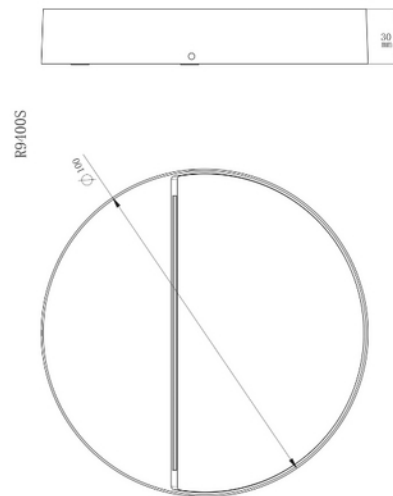

**PRODUKTDATABLAD**

Chara Round 300lm 830 4W Dark Grey

Art.no: 2495-45-7

*Lighting Solutions*

## Chara Round 300lm 830 4W Dark Grey

**A**

Denne armaturen har en robust konstruksjon og er laget av formstøpt aluminium og slitesterk antrasittgrå overflate. Chara Round egner seg svært godt til bruk i utvendige trappeoppganger og fasader hvor man ønsker et diskret, indirekte lys.

Chara Round 300lm 830 4W Dark Grey

Art.no: 2495-45-7

*Lighting Solutions*

TEKNISK DATA	
Driftstemperatur (°C)	-20 - 50

LYSTEKNISKE DATA	
Lumen ut (system) (lm)	128
Kald lumen (t=25) fra chip (lm)	300
Effektivitet (system) (lm/W)	32
Fargegjengivelse (CRI / Ra) (>=)	80
Fargetemperatur (CCT) (K)	3000
Fargekode	830
Sokkel / Base	N/A
Linse (Diffusor)	Klar
Strålevinkel (°)	45°
Levetid (t)	L80B50: 50 000
Produsentbeskrivelse (COB)	2835
Driftspenning LED (max tp=25) (V)	10.0
Driftspenning LED (min tp=65) (V)	9.0