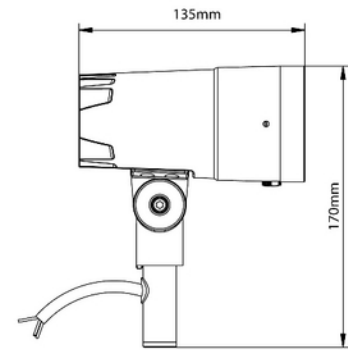

PRODUKTDATABLAD

Avior Zoom 18°-60° 600lm 830 11W Dark Grey 1,5m Cable

Art.no: 2530-30-7

Lighting Solutions

Avior Zoom 18°-60° 600lm 830 11W Dark Grey 1,5m Cable

A

Avior Zoom er allsidig armatur for utendørs bruk. Lys opp spesifikke detaljer i hagen. Med Zoom funksjonen endrer man enkelt lysspredningen fra 18° til 60°. Jordspyd medfølger. Brakket for vegg / bakkemontering selges separat.

ELEKTRISKE DATA	
Beskyttelsesklasse	1
Dimmefunksjon (system)	Ingen
Spenning (V)	230V 50Hz
Driftspenning LED (mA)	250
Effekt (system) (W)	11

TEKNISK DATA	
IK (system)	IK08
IP (system)	IP65
Utendørs	Yes
Driftstemperatur (°C)	-20 - 50