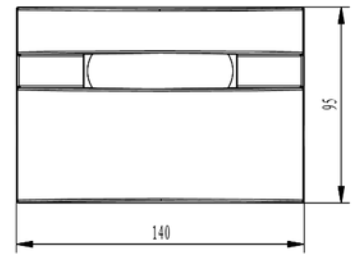

**PRODUKTDATABLAD**

Skat 330lm 830 4° 6W Quickconnect Dark Grey

Art.no: 2535-4-7

*Lighting Solutions*

Skat 330lm 830 4° 6W Quickconnect Dark Grey

**A**

Skat egner seg svært godt for montering på bakkenivå og gir et unikt lysbilde mot vegg. Dette 180° vifteformede lysbildet er meget effektivt og gir en innbydende stemning utendørs.

DIMENSJONER	
Lengde (produkt) (mm)	140.0
Bredde (produkt) (mm)	62.0
Høyde (produkt) (mm)	95.0
Vekt (produkt) (kg)	0.64

MATERIALER OG OVERFLATER	
Farge	Mørk grå

MONTERING OG TILKOBLING	
Bruksområde	Hytte, Fasade, Generelt, Utendørs, Bolig
Montering	Utenpåliggende, Bakke