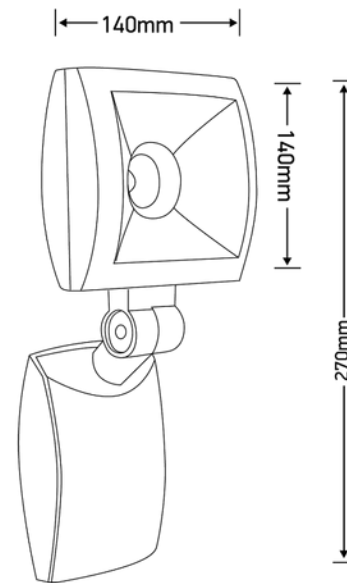

## Kaus 1220lm 830 30° 12W Quickconnect Dark Grey

Kaus er en 12W veggmontert lampe for utendørs bruk, med 30° lysspredning gir den et lunt og behagelig lys. Den leveres med bevegelsessensor og dagslys funksjon.

**PRODUKTDATABLAD**

Kaus 1220lm 830 30° 12W Quickconnect Dark Grey

Art.no: 2540-30-7

*Lighting Solutions*

LYSTEKNISKE DATA	
Lumen ut (system) (lm)	867
Kald lumen (t=25) fra chip (lm)	1220
Effektivitet (system) (lm/W)	72
Fargegjengivelse (CRI / Ra) (>=)	80
Fargetemperatur (CCT) (K)	3000
Fargekode	830
Sokkel / Base	N/A
Linse (Diffusor)	Klar
Strålevinkel (°)	30°
Produsentbeskrivelse (COB)	2PHM09WW27P12001
Driftspenning LED (max tp=25) (V)	38.0
Driftspenning LED (min tp=65) (V)	32.0

DIMENSJONER	
Lengde (produkt) (mm)	270.0

**PRODUKTDATABLAD**

Kaus 1220lm 830 30° 12W Quickconnect Dark Grey

Art.no: 2540-30-7

*Lighting Solutions*

DIMENSJONER	
Bredde (produkt) (mm)	140.0
Høyde (produkt) (mm)	140.0
Vekt (produkt) (kg)	1.34