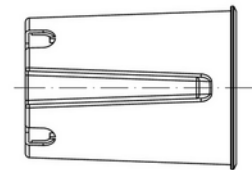

## Regor 600lm 830 25° 6W Brushed Steel

**A**

Oppdag Regor, en moderne bakkespot designet for å lyse opp utendørs områder som hager, fellesområder og boliger. Med en justerbar tiltfunksjon på 15° kan du dirigere lyset mot trær eller busker for å skape stemningsfulle effekter. Regor har en IP67-klassifisert beskyttelse mot støv og vann, samt en varm fargetemperatur på 3000 Kelvin som gir en inviterende atmosfære. Effektivt lys med 600 lumen og en spredningsvinkel på 25° sikrer presis og kraftig belysning i ethvert utendørs miljø.

DRIVER / BALLAST	
Produsentens driverbeskrivelse	Ucome DOB

DIMENSJONER	
Bredde (produkt) (mm)	120.0
Høyde (produkt) (mm)	155.0
Vekt (produkt) (kg)	0.9

MATERIALER OG OVERFLATER	
Farge	Børstet Stål

MONTERING OG TILKOBLING	
Bruksområde	Hytte, Hage, Generelt, Hotell, Fellesområde, Utendørs, Bolig
Montering	Innfelt, Bakke
Tilkobling (system)	Terminal