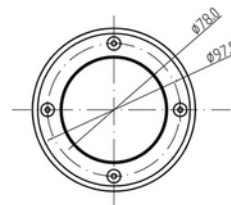

**PRODUKTDATABLAD**

Regor 600lm 830 25° 6W Brushed Steel

Art.no: 2565-25-1

*Lighting Solutions*

## Regor 600lm 830 25° 6W Brushed Steel

**A**

Oppdag Regor, en moderne bakkespot designet for å lyse opp utendørs områder som hager, fellesområder og boliger. Med en justerbar tiltfunksjon på 15° kan du dirigere lyset mot trær eller busker for å skape stemningsfulle effekter. Regor har en IP67-klassifisert beskyttelse mot støv og vann, samt en varm fargetemperatur på 3000 Kelvin som gir en inviterende atmosfære. Effektivt lys med 600 lumen og en spredningsvinkel på 25° sikrer presis og kraftig belysning i ethvert utendørs miljø.

ELEKTRISKE DATA	
Beskyttelsesklasse	1
Dimmefunksjon (system)	Faseavsnitt
Spenning (V)	230V 50Hz
Effekt (system) (W)	6

TEKNISK DATA	
IK (system)	IK10
IP (system)	IP67
Utendørs	Yes

**PRODUKTDATABLAD**

Regor 600lm 830 25° 6W Brushed Steel

DRIVER / BALLAST	
Produsentens driverbeskrivelse	Ucome DOB

DIMENSJONER	
Bredde (produkt) (mm)	120.0
Høyde (produkt) (mm)	155.0
Vekt (produkt) (kg)	0.9

MATERIALER OG OVERFLATER	
Farge	Børstet Stål

MONTERING OG TILKOBLING	
Bruksområde	Hytte, Hage, Generelt, Hotell, Fellesområde, Utendørs, Bolig
Montering	Innfelt, Bakke
Tilkobling (system)	Terminal