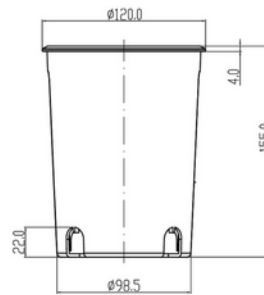

**PRODUKTDATABLAD**

Regor 600lm 830 25° 6W Brushed Steel

Art.no: 2565-25-1

*Lighting Solutions*

DRIVER / BALLAST	
Produsentens driverbeskrivelse	Ucome DOB

DIMENSJONER	
Bredde (produkt) (mm)	120.0
Høyde (produkt) (mm)	155.0
Vekt (produkt) (kg)	0.9

MATERIALER OG OVERFLATER	
Farge	Børstet Stål

MONTERING OG TILKOBLING	
Bruksområde	Hytte, Hage, Generelt, Hotell, Fellesområde, Utendørs, Bolig
Montering	Innfelt, Bakke
Tilkobling (system)	Terminal