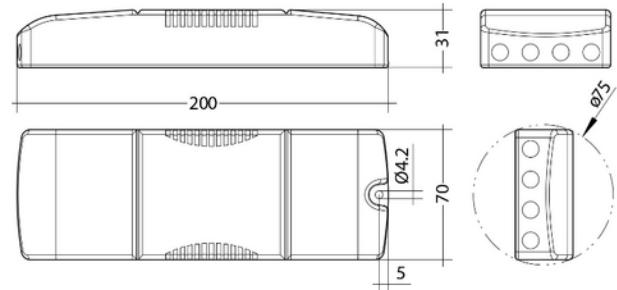

**PRODUKTDATABLAD**

Driver 250-700mA cc (15-24/50V) LCA 17W one4All SR PRE DALI

Art.no: 28000670

*Lighting Solutions*

Driver 250-700mA cc (15-24/50V) LCA 17W one4All SR PRE DALI

DRIVER / BALLAST	
Produsent (driver)	Tridonic
Produsentens driverbeskrivelse	Driver 250-700mA cc (15-24/50V) LCA 17W one4All SR PRE DALI
Effekt (driver) (W)	17
Beskyttelsesklasse (driver)	1 or 2
Dimmefunksjon (driver)	CLO, Corridor, DALI2, Push, Ready2Mains
Minimum dimmenivå (%)	1.0
Type Dimming	Amplitude Modulation
IP-klasse (driver)	IP20
Forventet levetid (driver) (t)	100000
Konstant strøm eller spenning (CC eller CV)	CC
Konstant strøm (CC driver) (mA)	250 - 700
Strøminnstilling (driver)	DALI-2, I-Select 2 Plug (Tridonic), Ready2Mains
Konstant strøm (CC driftspenning driver) (V)	15.0 - 50.0
Utgangsstrøm toleranse (%)	3.0

DIMENSJONER	
Lengde (produkt) (mm)	200.0
Bredde (produkt) (mm)	70.0
Høyde (produkt) (mm)	31.0
Vekt (produkt) (kg)	0.2