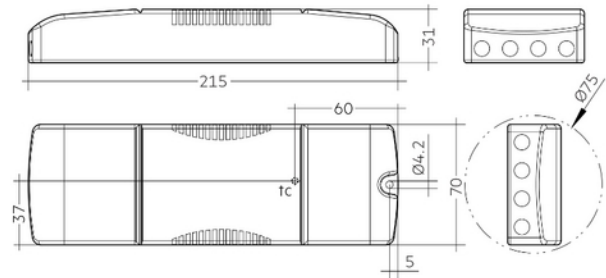

**PRODUKTDATABLAD**

Driver 350-1050mA cc 38W DT8 DALI SR TW 2-ch

Art.no: 28002202

*Lighting Solutions*

Driver 350-1050mA cc 38W DT8 DALI SR TW 2-ch

DRIVER / BALLAST	
Produsent (driver)	Tridonic
Produsentens driverbeskrivelse	LCA 38W 350-1050mA DT8 SR PRE
Effekt (driver) (W)	38
Beskyttelsesklasse (driver)	1 or 2
Maks utgangsspenning (V)	60
Dimmefunksjon (driver)	Push
IP-klasse (driver)	IP20
Forventet levetid (driver) (t)	100000
Konstant strøm eller spenning (CC eller CV)	CC
Konstant strøm (CC driver) (mA)	350 - 1050
Strøminnstilling (driver)	CLO, DALI, I-Select 2 Plug (Tridonic)
Konstant strøm (CC driftspenning driver) (V)	20.0 - 50.0
Utgangsstrøm toleranse (%)	3.0
Strømkrusning (%)	2.0
Maks belastning per kurs - B10	10
Maks belastning per kurs - B16	16

**PRODUKTDATABLAD**

Driver 350-1050mA cc 38W DT8 DALI SR TW 2-ch

Art.no: 28002202

*Lighting Solutions*

DRIVER / BALLAST	
Maks belastning per kurs - C10	16
Maks belastning per kurs - C16	26
Lekkasjestrøm (mA)	0.5
Startstrøm tid (μ s)	224.0
Startstrøm I _{max} (A)	26.0