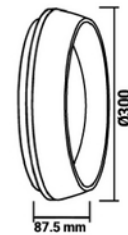

PRODUKTDATABLAD

Atria 2000lm 830/840/857 100° 18W Ceiling mount WH

Art.no: 3010-100-3

Lighting Solutions

Atria 2000lm 830/840/857 100° 18W Ceiling mount WH

Atria er en stilren og funksjonell LED-plafond med integrert QuickConnect-system som gjør installasjonen rask og enkel. Den leveres med bryter for valg mellom tre fargetemperaturer: 3000K, 4000K (standard) og 5700K – praktisk for tilpasning til ulike rom og behov.

Med en effektiv lysstyrke på 1936 lumen ved 4000K og en spredningsvinkel på 100°, gir den godt og jevnt lys til for eksempel vaskerom, boder eller tekniske rom. Den opale optikken sørger for et mykt og behagelig lysbilde.

Bygget i solid materiale (IK08), og med IP20-klassifisering egner den seg innendørs i tørre soner. Den har en forventet levetid på 50 000 timer (L80B50), og fargegjengivelsen er Ra 80 med SDCM 3 for stabil fargetemperatur over tid.ellom 3000K (standard), 4000 og 5700K. Data er basert på 4000K.

ELEKTRISKE DATA	
Beskyttelsesklasse	2
Dimmefunksjon (system)	Ingen
Spenning (V)	230V 50Hz
Effekt (system) (W)	18