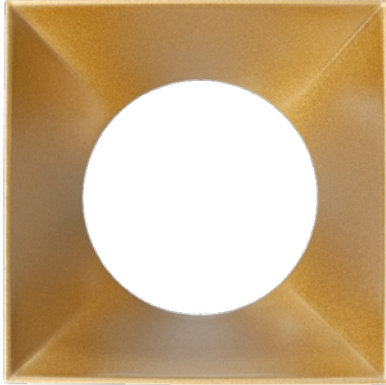

**PRODUKTDATABLAD**  
Kappa Rise Front Ring Gold  
Art.no: 3510-6

*Lighting Solutions*

## Kappa Rise Front Ring Gold

CE

MATERIALER OG OVERFLATER	
Farge	Gull

ENERGI OG GODKJENNING	
CE-merke	Yes