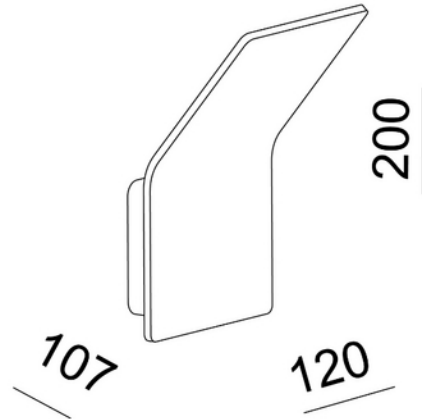

**PRODUKTDATABLAD**

Mira 650lm 927 6,1W WH Phasecut

Art.no: 3541-3

*Lighting Solutions*

Mira 650lm 927 6,1W WH Phasecut

Dimbar vegglampe med indirekte lys.

ELEKTRISKE DATA	
Beskyttelsesklasse	1
Dimmefunksjon (system)	Faseavsnitt
Spenning (V)	230V 50Hz
Driftspenning LED (mA)	350
Effekt (system) (W)	6,1
Lyskilde Maks Effekt (W) hvis Sokkel	na

TEKNISK DATA	
IP (system)	IP20
Utendørs	No

**PRODUKTDATABLAD**

Mira 650lm 927 6,1W WH Phasecut

Art.no: 3541-3

*Lighting Solutions*

LYSTEKNISKE DATA	
Kald lumen (t=25) fra chip (lm)	650
Fargegjengivelse (CRI / Ra) (>=)	90
Fargetemperatur (CCT) (K)	2700
Fargekode	927
Strålevinkel (°)	30°
Produsent (lyskilde)	Bridgelux
Produsentbeskrivelse (ikke-COB)	V8 Array

DRIVER / BALLAST	
Produsent (driver)	AcTEC
Effekt (driver) (W)	10

DIMENSJONER	
Lengde (produkt) (mm)	120.0
Bredde (produkt) (mm)	107.0
Høyde (produkt) (mm)	200.0

MATERIALER OG OVERFLATER	
Farge	Hvit

MONTERING OG TILKOBLING	
Bruksområde	Hytte, Generelt, Hotell, Bolig
Montering	Utenpåliggende, Vegg
Tilkobling (system)	Terminal