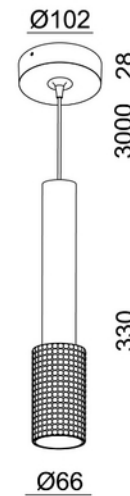

**PRODUKTDATABLAD**

Tony Plus Pendant 927 9,3W Ø:66x330mm 3m cable BK/GD Phasec

Art.no: 3600-36-26

*Lighting Solutions*

## Tony Plus Pendant 927 9,3W Ø:66x330mm 3m cable BK/GD Phasec

Tony pedant ser flott ut i seg selv, og enda mer imponerende når det er mange av dem installert sammen. Med sin minimalistiske form gir Tony Pendant et unikt og spennende inntrykk. Anhenget er tilgjengelig i sort med en gyllen innerring. Tony hengelampe kommer i én størrelse, med tre meter kabel. Lampen har integrert LED

**PRODUKTDATABLAD**

Tony Plus Pendant 927 9,3W Ø:66x330mm 3m cable BK/GD Phasec

Art.no: 3600-36-26

*Lighting Solutions*

LYSTEKNISKE DATA	
Lumen ut (system) (lm)	950
Kald lumen (t=25) fra chip (lm)	1000
Fargegjengivelse (CRI / Ra) (>=)	90
Fargetemperatur (CCT) (K)	2700
Fargekode	927
Strålevinkel (°)	36°
Produsent (lyskilde)	Bridgelux
Produsentbeskrivelse (ikke-COB)	V8 Array

DRIVER / BALLAST	
Produsent (driver)	HEP
Effekt (driver) (W)	10

DIMENSJONER	
Bredde (produkt) (mm)	66.0
Høyde (produkt) (mm)	330.0

MATERIALER OG OVERFLATER	
Farge	Sort/Gull

MONTERING OG TILKOBLING	
Bruksområde	Hytte, Generelt, Hotell, Bolig
Montering	Tak, Pendel
Tilkobling (system)	Kabel 3m