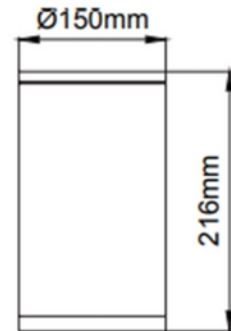

**PRODUKTDATABLAD**

Silla K 4750lm 830 30° 30W IP65 GR Surface

Art.no: 3920-7-30-1

*Lighting Solutions*

Silla K 4750lm 830 30° 30W IP65 GR Surface

ELEKTRISKE DATA	
Beskyttelsesklasse	1
Dimmefunksjon (system)	Ingen
Spenning (V)	230V 50Hz
Driftspenning LED (mA)	800
Effekt (system) (W)	30

TEKNISK DATA	
IP (system)	IP65
Utendørs	Yes

LYSTEKNISKE DATA	
Kald lumen (t=25) fra chip (lm)	4750
Fargegjengivelse (CRI / Ra) (>=)	80

**PRODUKTDATABLAD**

Silla K 4750lm 830 30° 30W IP65 GR Surface

Art.no: 3920-7-30-1

DIMENSJONER	
Lengde (produkt) (mm)	150.0
Bredde (produkt) (mm)	150.0
Høyde (produkt) (mm)	265.0

MATERIALER OG OVERFLATER	
Farge	Grå

**PRODUKTDATABLAD**

Silla K 4750lm 830 30° 30W IP65 GR Surface

Art.no: 3920-7-30-1