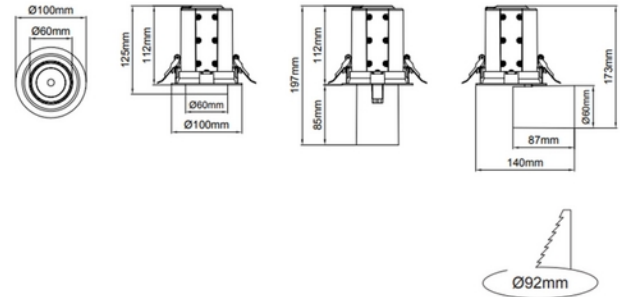

PRODUKTDATABLAD

Aram Mini Single Round 1650lm 930 40° 15W WH 18i3

Art.no: 40820-7-40-3

Lighting Solutions

Aram Mini Single Round 1650lm 930 40° 15W WH 18i3

ELEKTRISKE DATA	
Beskyttelsesklasse	2
Dimmefunksjon (system)	Ingen
Spenning (V)	230V 50Hz
Effekt (system) (W)	15

TEKNISK DATA	
IP (system)	IP20
Utendørs	No
Hullmål (mm)	Ø92

LYSTEKNISKE DATA	
Lumen ut (system) (lm)	1350
Kald lumen (t=25) fra chip (lm)	1650