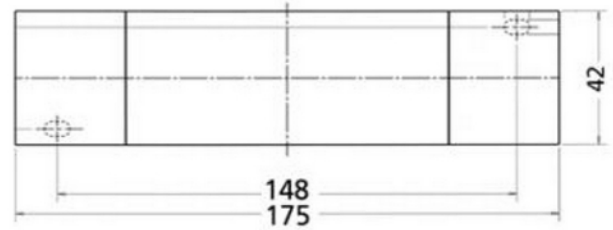

PRODUCT DATA SHEET

Transformer Norlux Tronic-Trafo 35-105W 3x12Vac Dim Slim
Art.no: 53645004

Lighting Solutions

Transformer Norlux Tronic-Trafo 35-105W 3x12Vac Dim Slim

Elektronisk trafo for 12V halogenlamper med 95% effektivitet. Kun 18mm høy. Dimmes med faseavsnittdimmer. Viderekobling på primærside. 3 uttak på sekundærside a 12Vac. Max 2 m lengde på sekundærledninger.

Transformer Norlux Tronic-Trafo 35-105W 3x12Vac Dim Slim

Art.no: 53645004

*Lighting Solutions*

DRIVER	
Constant current or voltage (CC or CV)	CV
CV (driver) [V]	12

DIMENSIONS	
Length (product) (mm)	175.0
Width (product) (mm)	42.0
Height (product) (mm)	18.0