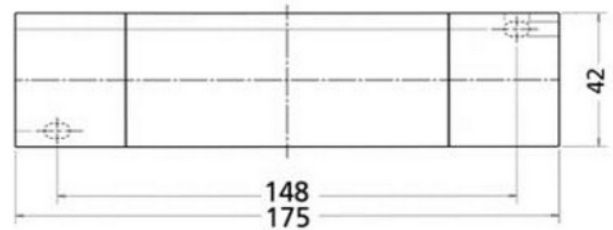

**PRODUKTDATABLAD**

Transformer Norlux Tronic-Trafo 35-105W 3x12Vac Dim Slim

Art.no: 53645004

*Lighting Solutions*

Transformer Norlux Tronic-Trafo 35-105W 3x12Vac Dim Slim

Elektronisk trafo for 12V halogenlamper med 95% effektivitet. Kun 18mm høy. Dimmes med faseavsnittdimmer. Viderekobling på primærside. 3 uttak på sekundærside a 12Vac. Max 2 m lengde på sekundærledninger.

DIMENSJONER	
Lengde (produkt) (mm)	175.0
Bredde (produkt) (mm)	42.0
Høyde (produkt) (mm)	18.0

MATERIALER OG OVERFLATER	
Farge	Hvit

MONTERING OG TILKOBLING	
Tilkobling (system)	Terminalx2

ENERGI OG GODKJENNING	
CE-merke	Yes