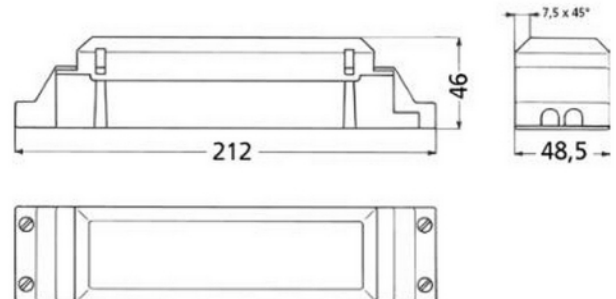

PRODUKTDATABLAD

Transformer Norlux Tronic-Trafo 50-200W 2x12Vac Dim

Art.no: 53690008

Lighting Solutions

Transformer Norlux Tronic-Trafo 50-200W 2x12Vac Dim

Elektronisk trafo for 12V halogenlamper med 95% effektivitet. Dimmes med faseavsniittdimmer. Viderekobling på primærside. 2 uttak på sekundærside a 12Vac. Max 2 m lengde på sekundærledninger.

ELEKTRISKE DATA	
Beskyttelsesklasse	2
Dimmefunksjon (system)	Faseavsniitt
Spenning (V)	230V 50Hz

TEKNISK DATA	
IP (system)	IP20
Utendørs	No
Driftstemperatur (°C)	null - 45
Tilkobling Kabel 1	Terminal
Tilkobling Kabel 2	Terminal x2