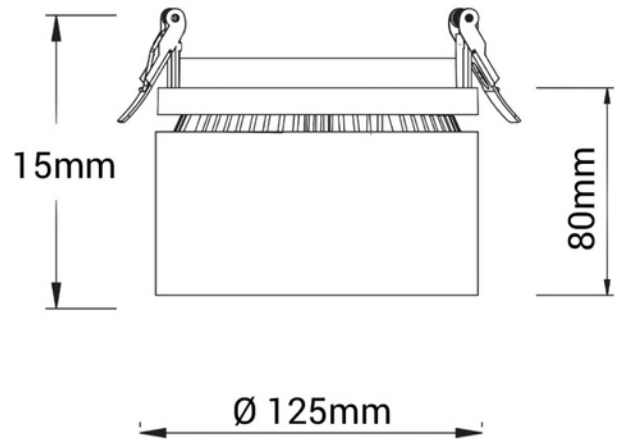

**PRODUKTDATABLAD**

Suri Recessed 3000lm 830 30° 32W WH 18i3

Art.no: 6566-30-3

*Lighting Solutions*

115mm

Suri Recessed 3000lm 830 30° 32W WH 18i3

ELEKTRISKE DATA	
Beskyttelsesklasse	2
Dimmefunksjon (system)	Ingen
Spenning (V)	230V 50Hz
Driftspenning LED (mA)	700
Effekt (system) (W)	32

TEKNISK DATA	
IP (system)	IP20
Utendørs	No
Hullmål (mm)	Ø115

LYSTEKNISKE DATA	
Kald lumen (t=25) fra chip (lm)	3000

**PRODUKTDATABLAD**

Suri Recessed 3000lm 830 30° 32W WH 18i3

Art.no: 6566-30-3

*Lighting Solutions*

DIMENSJONER	
Lengde (produkt) (mm)	125.0
Bredde (produkt) (mm)	125.0
Høyde (produkt) (mm)	75.0
Vekt (produkt) (kg)	1.15

**PRODUKTDATABLAD**

Suri Recessed 3000lm 830 30° 32W WH 18i3

Art.no: 6566-30-3

*Lighting Solutions*