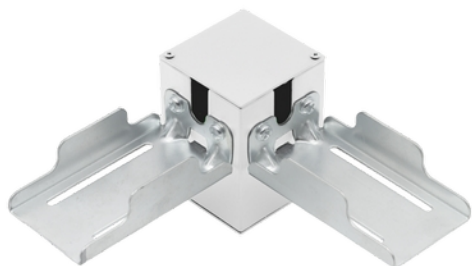

PRODUKTDATABLAD
Force Plus L-Connector WH
Art.no: 6950-11-3

Lighting Solutions

Force Plus L-Connector WH

Force Plus L-Connector brukes for å koble sammen to Force Plus-armaturer i en 90° vinkel, slik at man enkelt kan lage hjørneløsninger i belysningsoppsettet.

MATERIALER OG OVERFLATER	
Farge	Hvit