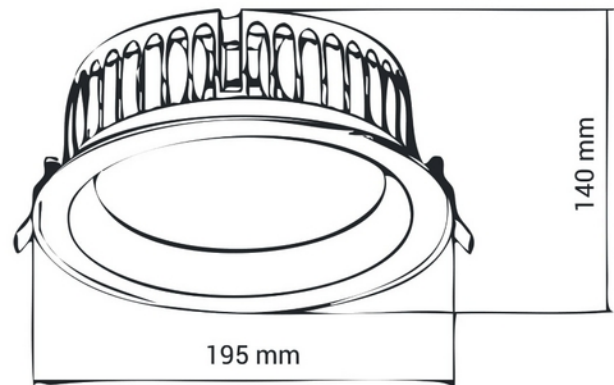

**PRODUKTDATABLAD**

Auriga 2300lm 830 40° 20W IP44 WH 2m cable

Art.no: 736-2-40-3

*Lighting Solutions* 176mm

## Auriga 2300lm 830 40° 20W IP44 WH 2m cable

ELEKTRISKE DATA	
Beskyttelsesklasse	2
Dimmefunksjon (system)	Ingen
Spenning (V)	230V 50Hz
Driftspenning LED (mA)	500
Effekt (system) (W)	20

TEKNISK DATA	
IK (system)	IK05
IP (system)	IP44
Produkt Familie	Auriga
Utendørs	No
Hullmål (mm)	Ø176
Driftstemperatur (°C)	35 - null

**PRODUKTDATABLAD**

Auriga 2300lm 830 40° 20W IP44 WH 2m cable

Art.no: 736-2-40-3

*Lighting Solutions*

LYSTEKNISKE DATA	
Lumen ut (system) (lm)	2150
Kald lumen (t=25) fra chip (lm)	2300
Effektivitet (system) (lm/W)	102
Fargegjengivelse (CRI / Ra) (>=)	80
Fargetemperatur (CCT) (K)	3000
Fargekode	830
Lyskildetype	LED (innebygget)
Sokkel / Base	N/A
Linse (Diffusor)	Klar
Strålevinkel (°)	40°
Levetid (t)	L80B10: 100 000

DIMENSJONER	
Bredde (produkt) (mm)	195.0
Høyde (produkt) (mm)	140.0

**PRODUKTDATABLAD**

Auriga 2300lm 830 40° 20W IP44 WH 2m cable

Art.no: 736-2-40-3

*Lighting Solutions***MATERIALER OG OVERFLATER**

Farge	Hvit
-------	------