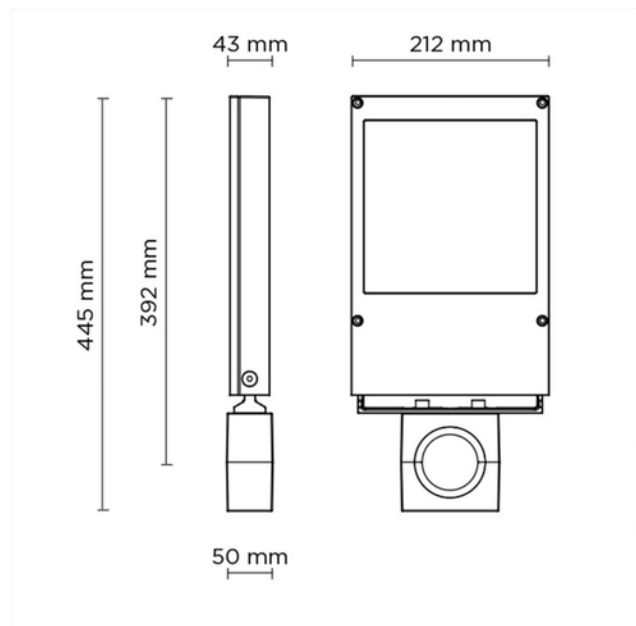

**PRODUKTDATABLAD**

Book Pole-Top Maxi 840 1x36W Ø60mm adapter RAL7016 5m cable

Art.no: 803002

*Lighting Solutions*

Book Pole-Top Maxi 840 1x36W Ø60mm adapter RAL7016 5m cable

Denne firkantede flomlyset, montert på toppen av en stolpe, er designet for utendørs installasjon på stolper med diametre på enten 60 mm. Konstruert av fosfokromatisert og polyesterpulverlakkert støpt aluminium fri for kobber, sikrer det holdbarhet og motstand mot utendørs forhold. Flomlyset har herdet sikkerhetsglass, en støpt silikonpakning og rustfrie skruer for ekstra beskyttelse. Inkludert er en allsidig flens egnet for stolpediametre på 60 mm, noe som gir fleksibilitet ved installasjonen. Belysningen leveres av 12 eller 24 CREE XP-G2 LED-er kjent for deres effektivitet og lysstyrke. Den innebygde LED-driveren opererer på 220-240V og 50-60Hz, og forenkler installasjonsprosessen. Med en IP65-klassifisering tilbyr dette flomlyset høy beskyttelse mot støv og vann, noe som gjør det ideelt for forskjellige utendørs bruksområder, som for eksempel belysning av parkeringsplasser, gangveier eller andre utendørsområder som krever effektiv belysning.

ELEKTRISKE DATA	
Dimmefunksjon (system)	Ingen
Spenning (V)	230V 50Hz
Effekt (system) (W)	36

**PRODUKTDATABLAD**

Book Pole-Top Maxi 840 1x36W Ø60mm adapter RAL7016 5m cable

Art.no: 803002

*Lighting Solutions*

TEKNISK DATA	
IP (system)	IP65

LYSTEKNISKE DATA	
Fargegjengivelse (CRI / Ra) (>=)	80
Fargetemperatur (CCT) (K)	4000
Fargekode	840

DIMENSJONER	
Lengde (produkt) (mm)	445.0
Bredde (produkt) (mm)	212.0
Høyde (produkt) (mm)	43.0
Vekt (produkt) (kg)	3.0