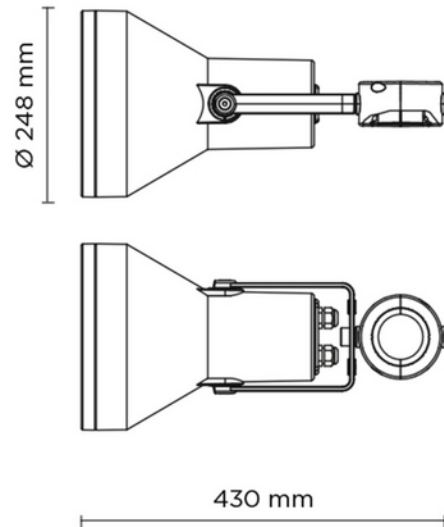

**PRODUKTDATABLAD**

Flash Pole Mega 840 55W Ø76mm adapter RAL7016 5m cable

Art.no: 805010

*Lighting Solutions*

Flash Pole Mega 840 55W Ø76mm adapter RAL7016 5m cable

Rundt flomlys designet for montering på stolpe utendørs, med en diameter Ø76mm. Kroppen er laget av fosfokromatisert og polyesterpulverbelagt støpt kobberfritt aluminium, med herdet sikkerhetsglass, en støpt silikongummi pakning og rustfrie skruer. En klemme for stolper med en diameter på Ø76mm er inkludert. Den har en innebygd LED-driver som opererer ved 220-240V, 50-60Hz, utstyrt med 1 CREE CXB 3070 COB LED. Flomlyset har en IP65 klassifisering.

ELEKTRISKE DATA	
Dimmefunksjon (system)	Ingen
Spenning (V)	230V 50Hz
Effekt (system) (W)	55

TEKNISK DATA	
IP (system)	IP65

**PRODUKTDATABLAD**

Flash Pole Mega 840 55W Ø76mm adapter RAL7016 5m cable

Art.no: 805010