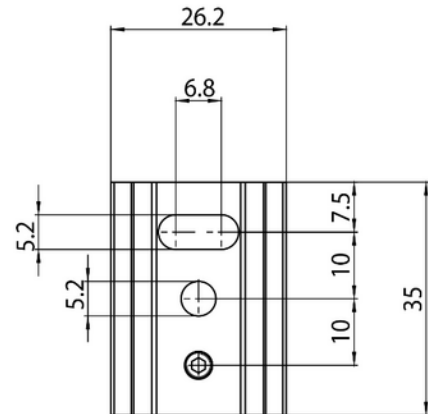

**PRODUKTDATABLAD**

Track EVO 48V ST1 pendant bracket w/  
countersunk hole BK  
Art.no: 9500-312-LA-2

*Lighting Solutions*

## Track EVO 48V ST1 pendant bracket w/ countersunk hole BK

Sort kort brakett for oppheng i wire

TEKNISK DATA	
Utendørs	No

DIMENSJONER	
Lengde (produkt) (mm)	35.0
Bredde (produkt) (mm)	26.2
Høyde (produkt) (mm)	10.4